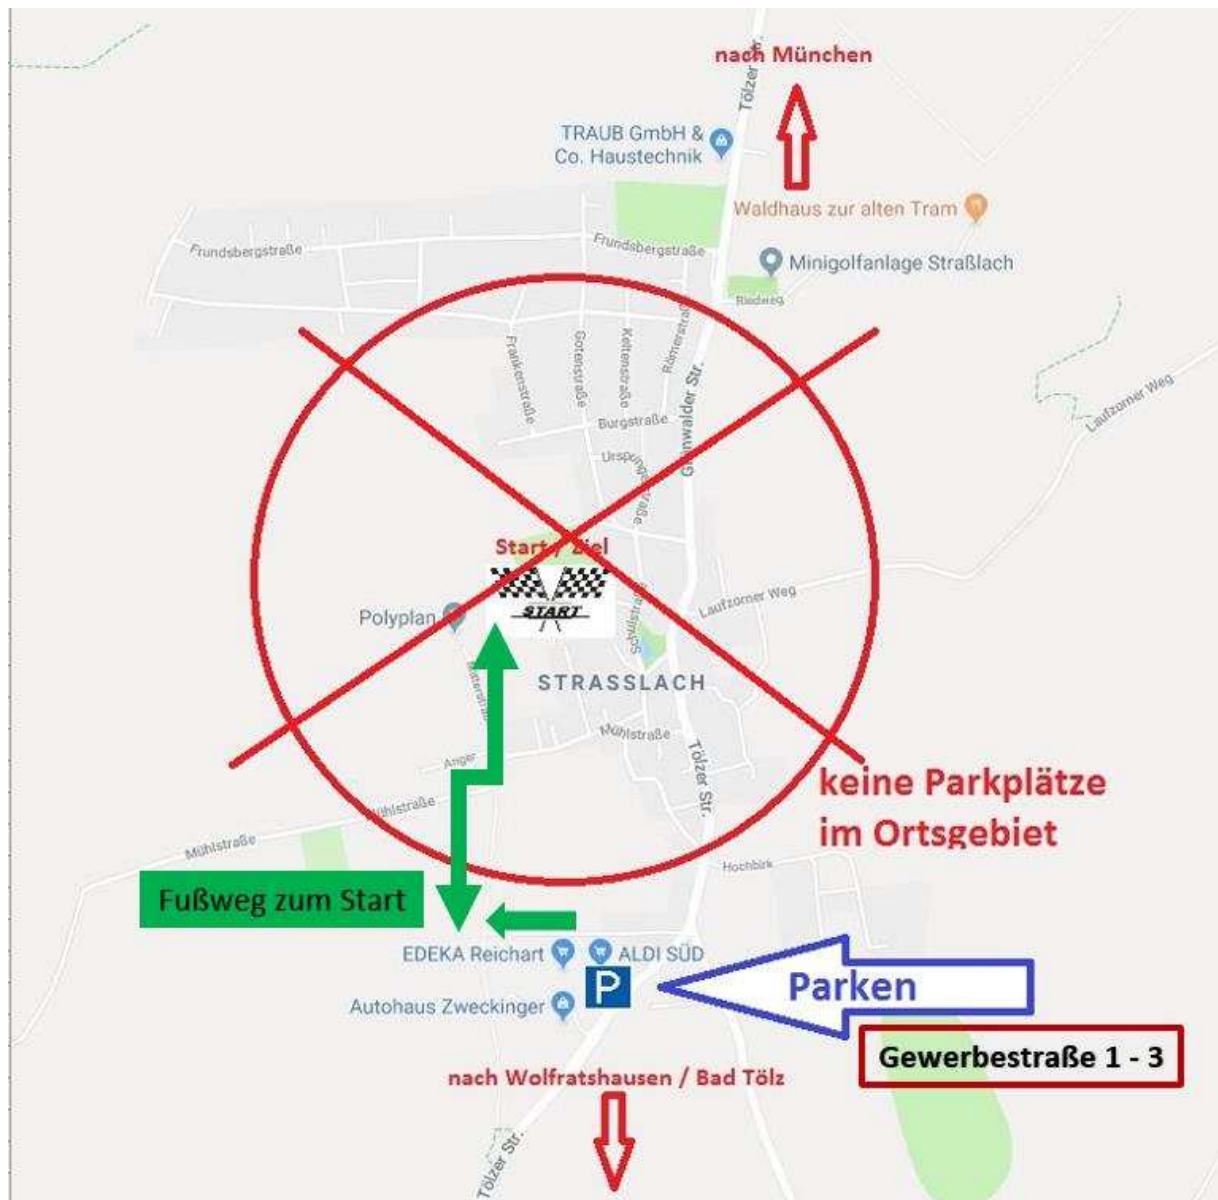

Adresse Parkplatz

Gewerbestraße 1 82064 Straßlach-Dingharting

Adresse Start / Ziel und Startnummernausgabe

Am Einfang 1 82064 Straßlach-Dingharting